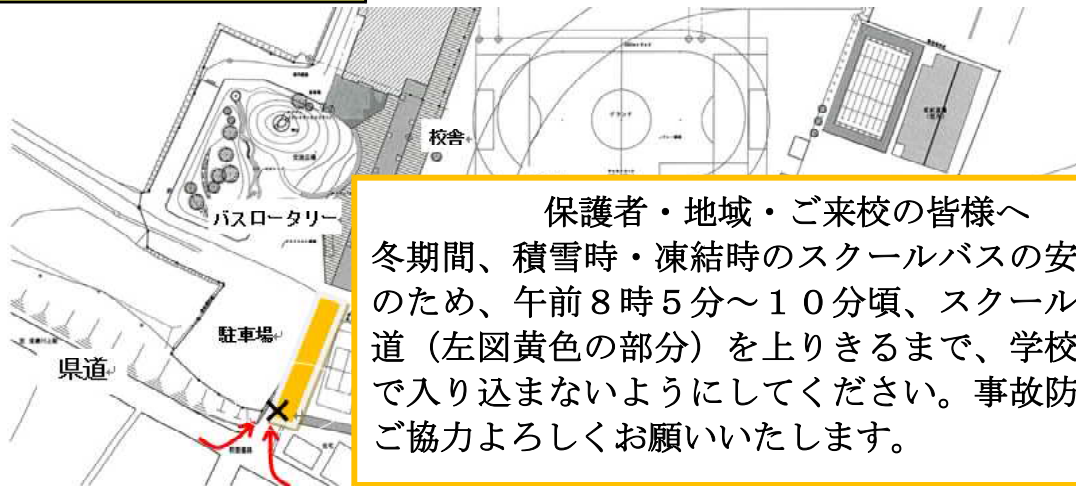

男子 テニス	10月9日(土) 於: 乙女湖テニスコート <個人戦> 1ペア出場 2ペア 1回戦敗退
剣道	10月26日(土) 於: 小諸市総合体育館 <個人戦> 2名出場 1名 1回戦勝利・2回戦敗退 1名 1回戦敗退
陸上	9月15日(日) 於: 佐久総合運動公園陸上競技場 女子1年100m 今井杏梨 16.66 男子1年100m 由井太陽 13.16 由井洋碧 13.70 男子1年1500m 佐々木輝 5.12.09 由井俊平 5.48.15 女子共通4×100m 今井杏梨-渡邊ころろ-林永愛-林采花 1.03.37 男子共通4×100m 由井洋碧-由井太陽-佐々木輝-高見澤来空 52.96 男子共通400m 高見澤来空 1.06.25 女子1年800m 林永愛 19位 男子1年砲丸投(4kg) 吉澤秀星 5m85 男子2年砲丸投(5kg) 由井晶 7m01 8位入賞 女子1年走幅跳 渡邊ころろ 3m60 男子1年走幅跳 林蒼志 3m33

川上中学校からのお願い

保護者・地域・ご来校の皆様へ
冬期間、積雪時・凍結時のスクールバスの安全な運行のため、午前8時5分～10分頃、スクールバスが坂道(左図黄色の部分)を上りきるまで、学校方面に車で入り込まないようにしてください。事故防止のためご協力よろしくお願いたします。

【スクールカウンセラーによるカウンセリングを実施しています】

鈴木慶可スクールカウンセラーによるカウンセリングを実施しています。
今年度は残り以下の予定となっております。相談は生徒のみならず、保護者の方、保護者の方と生徒が一緒でも大丈夫です。
カウンセリングを希望される方は、担任または、教頭までお問い合わせください。

11月28日(木)午前 9:00 ~12:00
12月12日(木)午前 9:00 ~12:00
2月 7日(金)午前 9:00 ~12:00